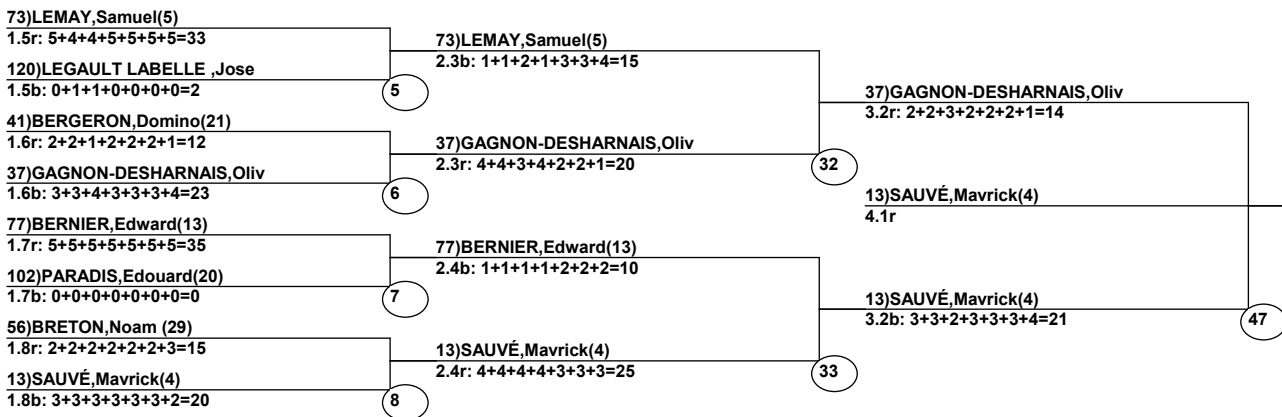

Home Le Chemin vers les Demi-Finales(4.1B)