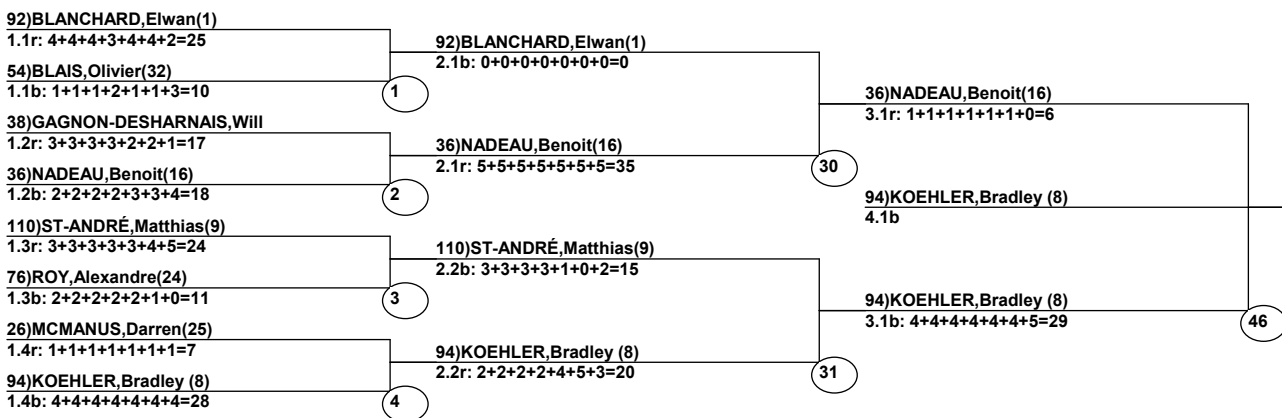

Home Le Chemin vers les Demi-Finales(4.1B)

Home Le Chemin vers les Demi-Finales(4.1R)