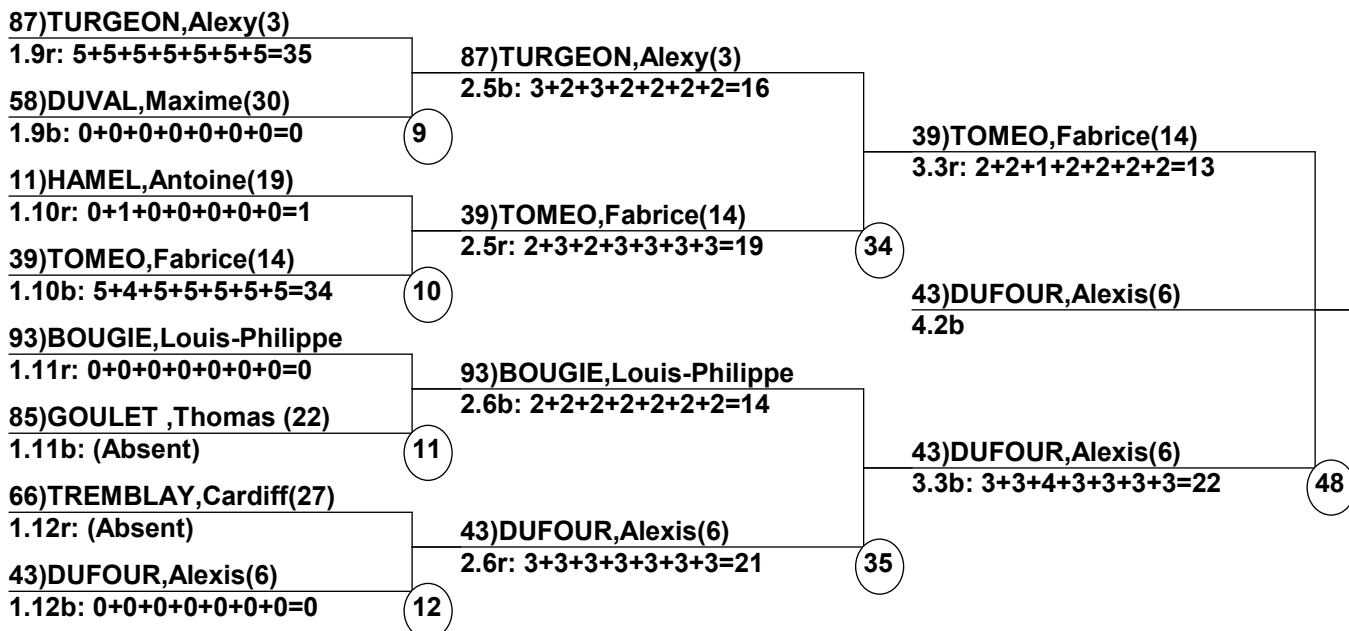

Home Le Chemin vers les Demi-Finales(4.1B)

Home Le Chemin vers les Demi-Finales(4.1R)

Home Le Chemin vers les Demi-Finales(4.1B)

98)LATULIPPE,Charles Emil
1.18b: 5+5+5+5+5+5+5=35

Home Le Chemin vers les Demi-Finales(4.2B)

Home Le Chemin vers les Demi-Finales(4.2R)

Home Demi-Finales