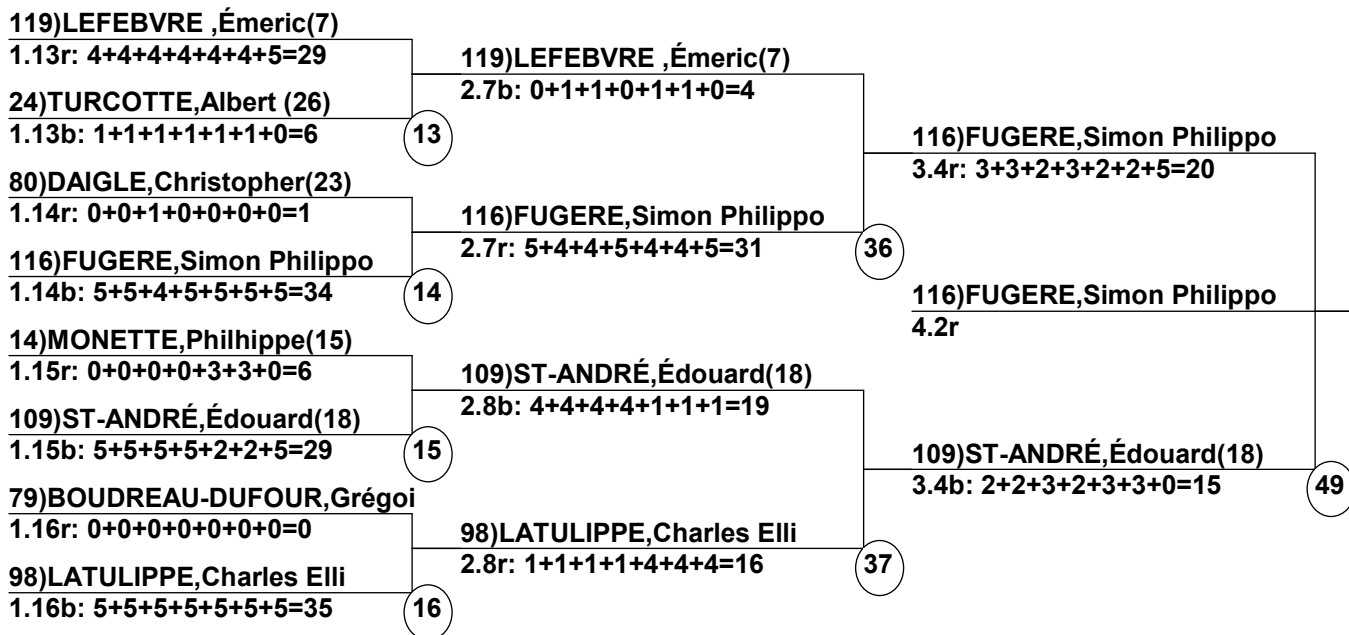

Home Le Chemin vers les Demi-Finales(4.1B)

Home Le Chemin vers les Demi-Finales(4.1R)

Home Le Chemin vers les Demi-Finales(4.1B)

98)LATULIPPE,Charles Emil
1.18b: 5+5+5+5+5+5+5=35

Home Le Chemin vers les Demi-Finales(4.2B)

Home Le Chemin vers les Demi-Finales(4.2R)

Home Demi-Finales