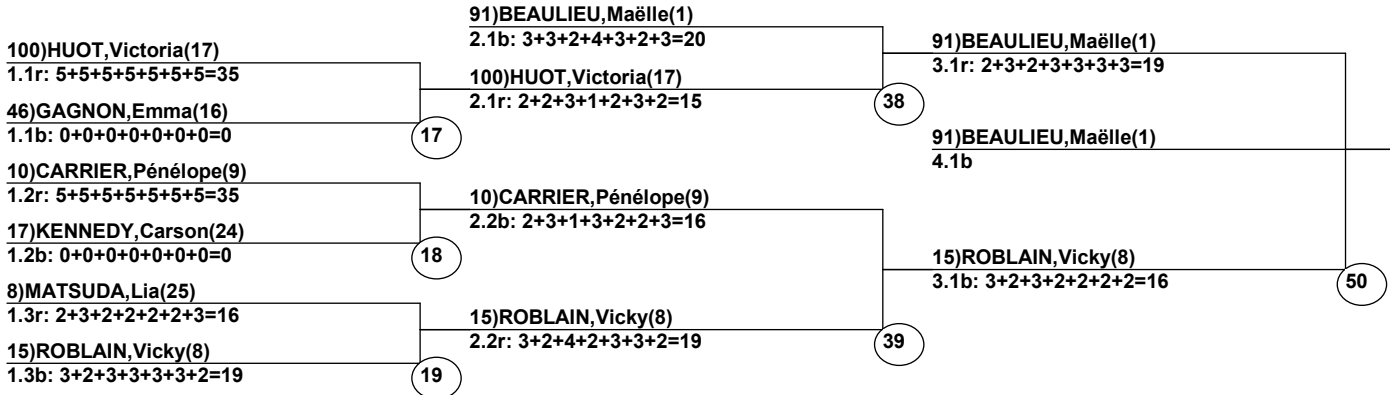

Femme Le Chemin vers les Demi-Finales(4.1B)