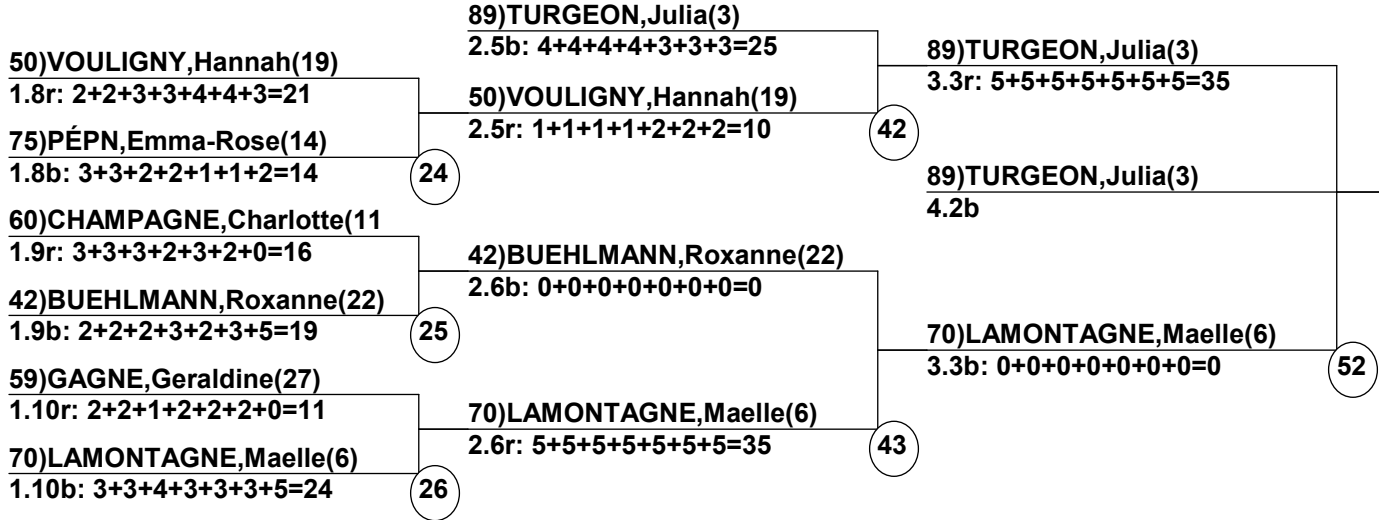

Canada Cup East

Sommet Mont Gabriel
10 Mars 2024 (Dim)

Resultats duels F

Juge en Chef: THIBAUT, Daniel
 Chef de Comp: BOURRET, Stephanie
 D.T.: TURNAU, Paul
 Chef de Compilation: NOISEUX, Jennifer
 Juge 1: VOLPE, Joce
 Juge 2: HARRISON, Rob
 Juge 3: HAMEL, Vicky
 Juge 4: LIQUORISH, Dana
 Juge 5: LEWIS, Don
 Juge 6: LAROSE, Marie-Eve
 Juge 7: HUDON, Stephane

Course: Tamarack
 Longueur: 230 m
 Largeur: 9,5 m
 Inclinaison: 24 deg
 _____ Juge en Chef
 _____ Chef de Compilation
 _____ D.T.

Resultats duels F

Duel: _____ Épreuve: _____ Date: 10 Mar 2024 (Dim)
 Femme: _____ (Par Duel Ordre des Départs) Heure: 4:35 pm
 Sommet Mont Gabriel: _____ Canada Cup East

Femme Le Chemin vers les Demi-Finales(4.1B)

Femme Le Chemin vers les Demi-Finales(4.1R)

Femme Le Chemin vers les Demi-Finales(4.2B)

Femme Le Chemin vers les Demi-Finales(4.2R)

Femme Demi-Finales