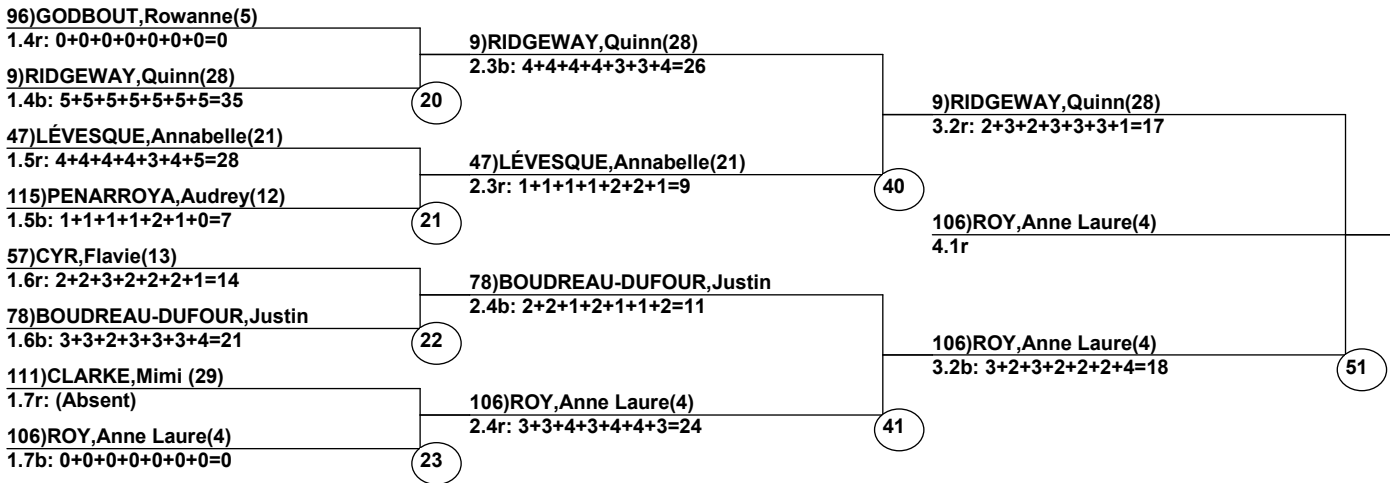

Course: Tamarack
 Longueur: 230 m
 Largeur: 9,5 m
 Inclinaison: 24 deg
 _____ Juge en Chef
 _____ Chef de Compilation
 _____ D.T.

Resultats duels F

Duel: _____ Épreuve: _____ Date: 10 Mar 2024 (Dim)
 Femme: _____ (Par Duel Ordre des Départs) Heure: 4:35 pm
 Sommet Mont Gabriel: _____ Canada Cup East

Femme Le Chemin vers les Demi-Finales(4.1B)

Femme Le Chemin vers les Demi-Finales(4.1R)

Femme Le Chemin vers les Demi-Finales(4.2B)

Femme Le Chemin vers les Demi-Finales(4.2R)

Femme Demi-Finales